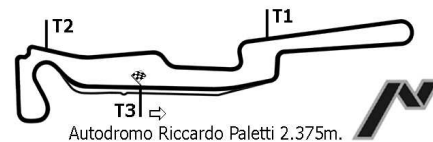

Top Kart Experience 2° Garetta del 21/08/2010

CLASSIFICA QUALIFICHE

POS	No	CONCORRENTE/CONDUIT.	NAZ	TEAM	AUTO	GR	CL	TEMPO	DIST	GIR/TOT	MEDIA	VEL
1	10	GIOVANNI			PAROLIN/HONDA			51.571		8/15	55.635	
2	2	MARCO			PAROLIN/HONDA			52.664	1.093	14/15	54.481	
3	11	LUCA			PAROLIN/HONDA			53.413	1.842	14/14	53.717	
4	1	MASSIMO			PAROLIN/HONDA			53.654	2.083	12/14	53.475	
5	9	MORENO			PAROLIN/HONDA			54.254	2.683	14/14	52.884	
6	8	PIERANGELO			PAROLIN/HONDA			58.175	6.604	10/12	49.320	
7	12	DANIELE			PAROLIN/HONDA			1'00.574	9.003	11/11	47.366	
8	6	MIRKO			PAROLIN/HONDA			1'01.571	10.000	10/10	46.599	
9	5	RENATO			PAROLIN/HONDA			1'04.482	12.911	5/10	44.496	
10	7	ROMANO			PAROLIN/HONDA			1'11.410	19.839	9/10	40.179	